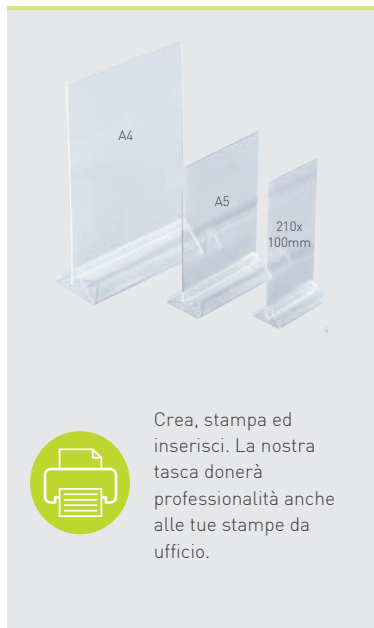

## INFO

**A TAYMAR DOUBLE** 1pc

1	TYV100	210x100	
2	TYV150	A5	
3	TYV210	A4	

**TAYMAR POSTER  
DOUBLE SIDE**

PORTAINFORMAZIONI  
DA BANCO BIFACCIALE

A differenza del suo "compagno", il Taymar Poster Double Side si contraddistingue per la suo essere bifacciale! Perfetto per contenere qualsiasi tipo di informazioni da banco o da tavolo, questo prodotto ti permetterà di mettere sempre in primo piano il tuo messaggio!

La bifaccialità  
mette il tuo  
messaggio sempre  
in primo piano!