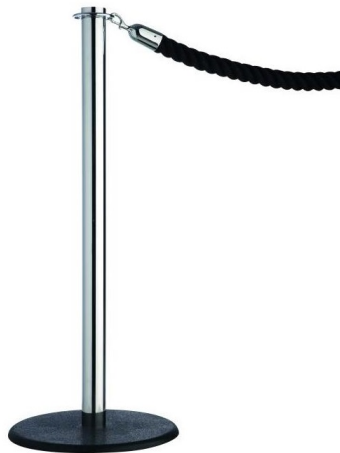

L'elegante soluzione di intercettazione

Aff'RS-901

.....9gYa d]X]Vc`cf]

8 9 G7 F =NCB9 `89 @DF C8 CHHC

Modello a tutto tondo dal design elegante per molteplici usi. Grazie alla sua copertura della piastra di base nera insensibile questo modello è garantito per adattarsi idealmente a qualsiasi ambiente. Ghirlanda discreta per tenere la corda (corda non inclusa nella fornitura).

DCGH'7 C @CF9

Altre versioni su richiesta

7 CF89

Ci sono corde di velluto o corde in diversi colori e lunghezze standard con ganci diversi (semplice gancio o moschettone) disponibile. Versioni speciali su richiesta!

GD97 = =7 <9 `H97 B=7 <9

X^!•q }^Á à[Á[•c

&[{ aaf Á Áa [áã : aaf Á [| Á cf] ^

Úã daá^|Á aqã ^} q

Piastra di base in ghisa nera cover di plastica

Piastra inferiore diametro

ca. 360 mm

Altezza complessiva del palo

ca. 935 mm

Peso totale ca.

ca. 10 kg