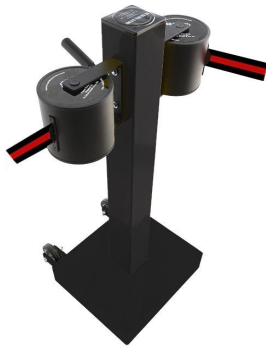

La soluzione di intercettazione universale

Art. GLA 2000-J

Art. GLA 2000-D

Art. estremità della cinghia

DESCRIZIONE DEL PRODOTTO

Bloccare grandi distanze in modo semplice, flessibile e rapido? Nessun problema con post GLA 2000! Basta portare il palo in posizione con l'aiuto dei rulli integrati e della pratica maniglia di guida e tendere le due cinghie della cintura, che possono essere estese in continuo fino a 20 m, alla distanza desiderata.

Questo può essere fatto formando anelli usando il morsetto sull'estremità della cintura (foto) o con Clip da parete (ad es. GLZ 45/3-074) come controparte (non inclusa nella fornitura).

Consegna: assemblato

POST COLORE

Vari materiali e finiture di colore disponibili. Su misura possibile.

COLORE CINTURINO

Colori standard della cintura disponibili, altri colori o stampa individuale su richiesta!

SPECIFICHE TECNICHE

Versione tubo post

Metallo, rivestimento KTL, poi verniciato a polvere

Piastra del pavimento

Piastra di base in ghisa con coperchio in plastica nera

Consegna:

pre-assemblato

Peso compresa la cassetta della cintura