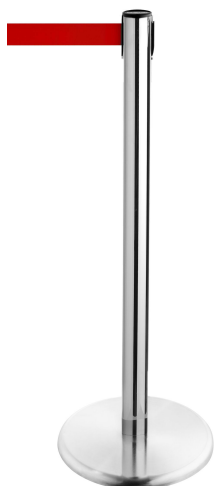

## L'elegante soluzione di intercettazione.

Art. 1: GLA 45-S

Art. 2: GLA 45-G

Art. 3: GLA 45-A

## DESCRIZIONE DEL PRODOTTO

Il palo di barriera GLA 45 è la moderna soluzione di barriera per tutte le occasioni e le occasioni che richiedono una soluzione di barriera elegante e rappresentativa. Il design senza tempo del tubo del palo in metallo in combinazione con la copertura della piastra di base nello stesso colore conferisce a questo palo della barriera un quadro generale uniforme ed elegante. Consegna: assemblato

## COLORE CINTURINO

Colori standard della cintura disponibili, altri colori o stampa individuale su richiesta!

## SPECIFICHE TECNICHE

Versione tubo post

Metallo, vari colori standard disponibili, in alternativa disponibile anche in acciaio inox o cromato

piastra del pavimento

Cast, copertina in colore post

Piastra inferiore diametro