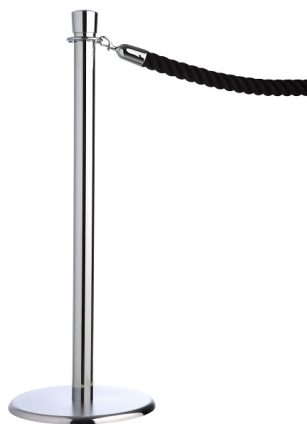

La lussuosa soluzione barriera

Aff RS-902

.....9gYa d]X]Vc`cf]

8 9 G7 F = NCB9 '89 @DF C8 CHHC

Modello lussuoso in un design senza tempo per un uso elegante. Grazie alle sue linee chiare, questo dissuasore può essere integrato in qualsiasi interno. Variante terminazione testa: cilindro
Ghirlanda discreta per tenere la corda (corda non inclusa nella fornitura).

DCGH'7 C @CF9

Altre versioni su richiesta

7 CF89

Ci sono corde di velluto o corde in diversi colori e lunghezze standard con ganci diversi (semplice gancio o moschettone) disponibile. Versioni speciali su richiesta!

ca. 995 mm

Peso totale ca.

ca. 12 kg