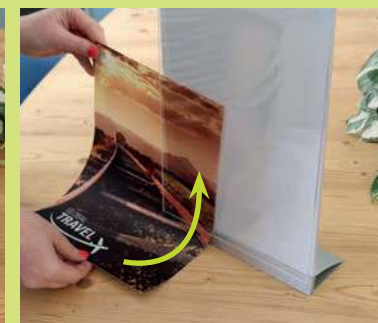

FLYSHINE TABLE

PORTAINFORMAZIONI DA BANCO LUMINOSO

Espositore da banco illuminato nella misura A4 (h300mm x b210mm, l 50mm). Soluzione monofacciale con tasca inclinata per facilitare la lettura. Il vetro, in acrilico, è lavorato a laser, con 30.000 ore di illuminazione garantite. La base è in alluminio anodizzato color argento.

Dai la giusta luce alle tue informazioni!

1 L'inserimento dell'informazione avviene grazie alla tasca che si alza nella parte inferiore

2 Inserire il foglio e sistemarlo, adagiandolo nella struttura

3 Il gioco è fatto! Se si vorrà illuminato, basterà accendere l'interruttore del Fly shine table.

ZIP

INFO

Materiale: base snapin in alluminio anodizzato color argento con pannello in acrilico inciso che migliora l'effetto luminoso, grazie anche ad una striscia led già installata sul prodotto.

A FLYSHINE TABLE