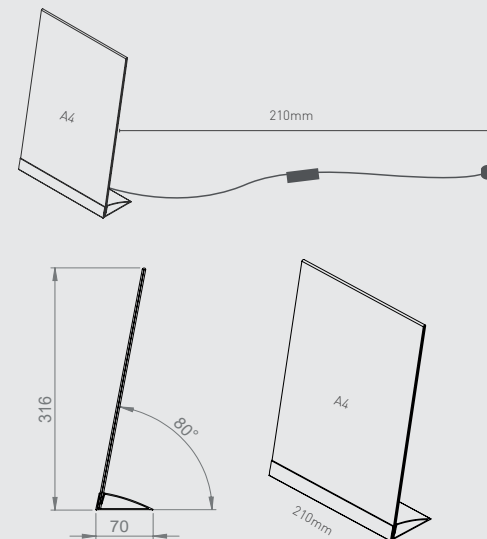

FLYSHINE TABLE

PORTAINFORMAZIONI DA BANCO LUMINOSO

Espositore da banco illuminato nella misura A4 (h300mm x b210mm, l 50mm). Soluzione monofacciale con tasca inclinata per facilitare la lettura. Il vetro, in acrilico, è lavorato a laser, con 30.000 ore di illuminazione garantite. La base è in alluminio anodizzato color argento.

Dai la giusta luce alle tue informazioni!

1 L'inserimento dell'informazione avviene grazie alla tasca che si alza nella parte inferiore

2 Inserire il foglio e sistemarlo, adagiandolo nella struttura

3 Il gioco è fatto! Se si vorrà illuminato, basterà accendere l'interruttore del Fly shine table.

ZIP

INFO

Materiale: base snapin in alluminio anodizzato color argento con pannello in acrilico inciso che migliora l'effetto luminoso, grazie anche ad una striscia led già installata sul prodotto.

A FLYSHINE TABLE