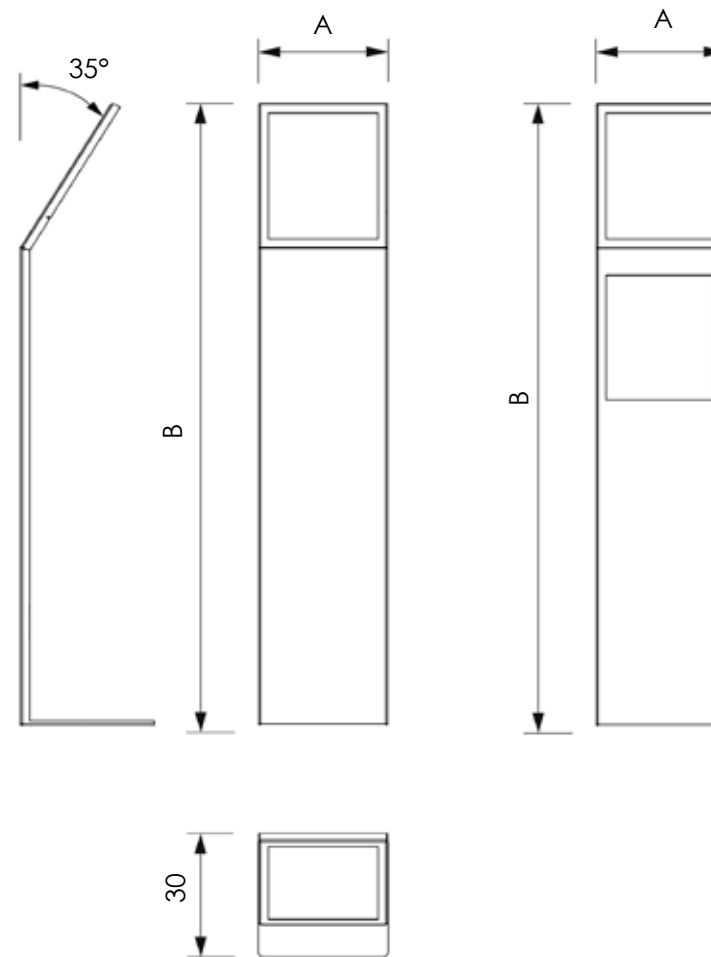

LGG07 - 08 - ESPOSITORI SERIE PLEXI

Leggio da terra autoportante, interamente in plexi con base a L spessore 8mm. Disponibile con una o due tasche porta comunicazioni in formato A4. Possibilità di personalizzare la struttura con pellicola satinata o con grafica ad hoc.

DIMENSIONI PRODOTTO (mm)				
Codice	F.to tasche	N. tasche	Dim. struttura (AxB)	Cod. EAN
LGG07	A4	1	25x98	0755899240623
LGG08	A4	2	25x98	0755899240630

MISURE IMBALLO (mm/kg)			
Codice	Dim. imballo	Peso art.	Peso art. e imballo
LGG07	320x1030x280	3,54	5,15
LGG08	320x1030x280	4,10	5,65