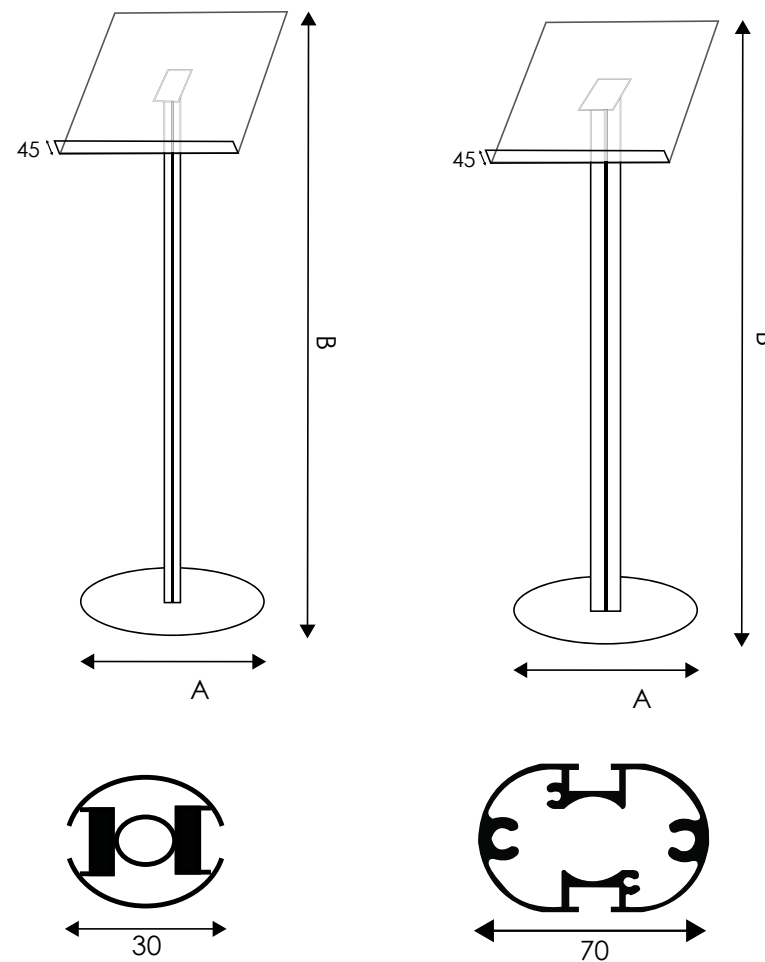

LGG04 - 04S - ESPOSITORE SERIE PLEXY

Leggio in plexi trasparente spessore 4 mm su piantana in alluminio anodizzata silver, Base in metallo verniciato a polveri silver. Disponibile nelle versioni classica con montante di 30 mm o nella versione strong con montante ovale 70 mm.

DIMENSIONI PRODOTTO (mm)			
Codice	Formato	Dim. struttura (AxB)	Cod. EAN
LGG04	A3 o	1130 x 450Ø	0755899240586
LGG04S	A3 o	1130 x 450Ø	0755899260317