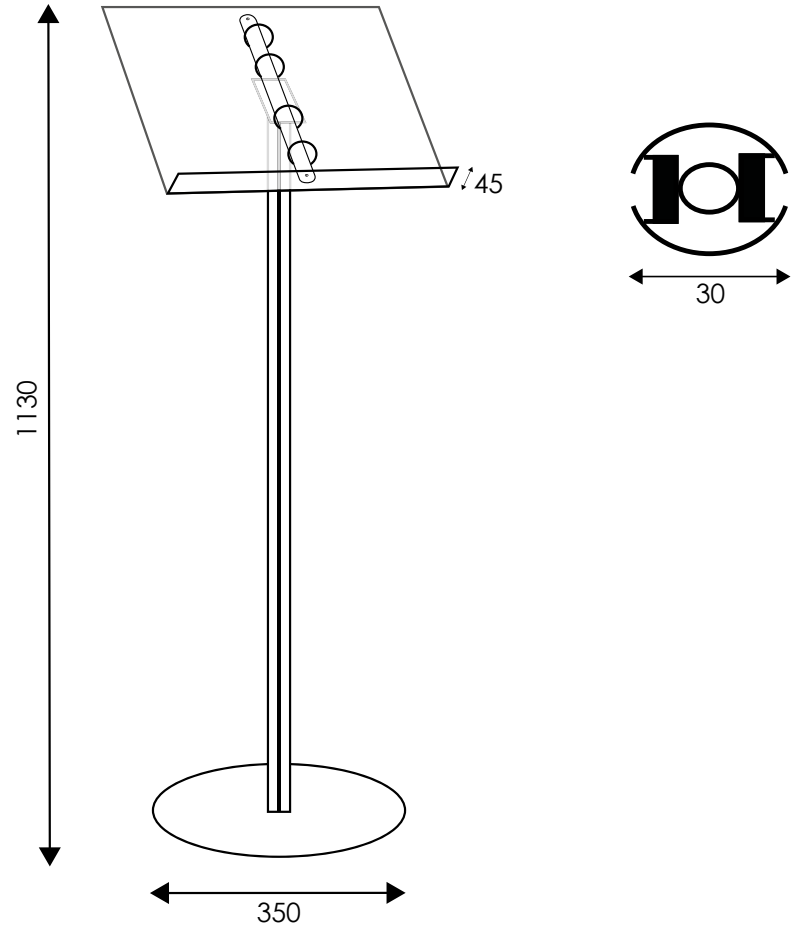

# LGG10 - ESPOSITORE SERIE PLEXY CON ANELLI

Leggio in plexi trasparente spessore 4 mm su piantana formato A3 orizzontale con anelli. Base in metallo verniciato a polveri silver con montante in alluminio anodizzato silver diametro 30 mm.

Chiusura ad anelli

DIMENSIONI PRODOTTO (mm)			
Codice	Formato	Dim. struttura	Cod. EAN
<b>LGG10</b>	A3 o	1130 x 350Ø	0755899240654