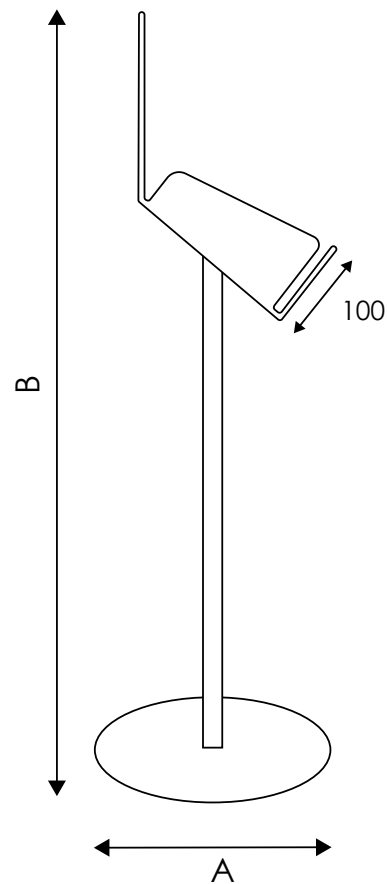

LGG06 - 09 - ESPOSITORI SERIE PLEXI

Epositori porta depliant da pavimento composti da base in metallo verniciato a polveri silver. Montante in alluminio anodizzato silver diametro 30 mm. Tasche in plexi per formato A4 orizzontale con possibilita' di scegliere la versione con crowner superiore intercambiabile A4 orizzontale.

DIMENSIONI PRODOTTO (mm)			
Codice	F.to tasche	Dim. struttura (AxB)	Cod. EAN
LGG06	A4 o	350x1430	0755899240616
LGG09	A4 o	350x1200	0755899240647