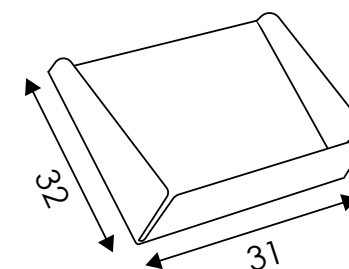

LGG06 - 09 - ESPOSITORI SERIE PLEXI

Epositori porta depliant da pavimento composti da base in metallo verniciato a polveri silver. Montante in alluminio anodizzato silver diametro 30 mm. Tasche in plexi per formato A4 orizzontale con possibilita' di scegliere la versione con crowner superiore intercambiabile A4 orizzontale.

DIMENSIONI PRODOTTO (mm)			
Codice	F.to tasche	Dim. struttura (AxB)	Cod. EAN
LGG06	A4 o	350x1430	0755899240616
LGG09	A4 o	350x1200	0755899240647