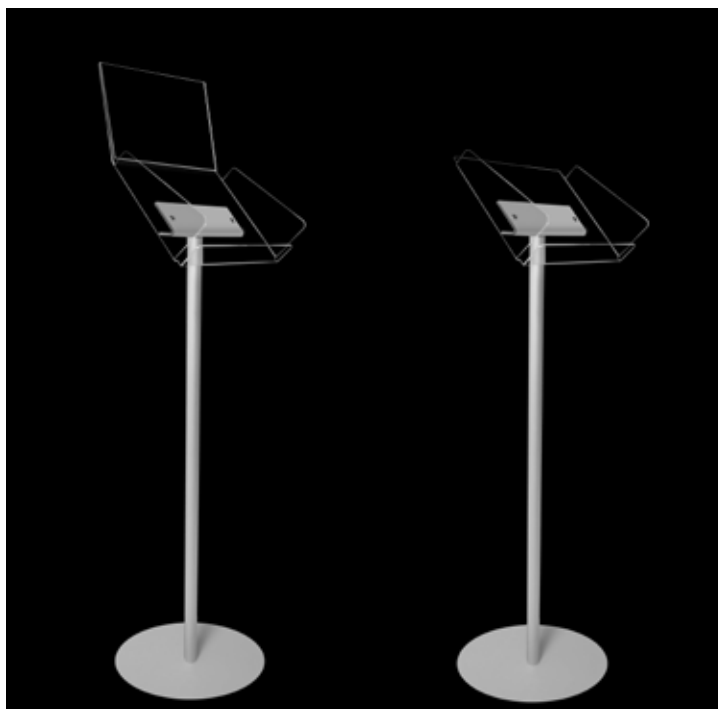

LGG06 - 09 - ESPOSITORI SERIE PLEXI

Epositori porta depliant da pavimento composti da base in metallo verniciato a polveri silver. Montante in alluminio anodizzato silver diametro 30 mm. Tasche in plexi per formato A4 orizzontale con possibilita' di scegliere la versione con crowner superiore intercambiabile A4 orizzontale.

DIMENSIONI PRODOTTO (mm)			
Codice	F.to tasche	Dim. struttura (AxB)	Cod. EAN
LGG06	A4 o	350x1430	0755899240616
LGG09	A4 o	350x1200	0755899240647