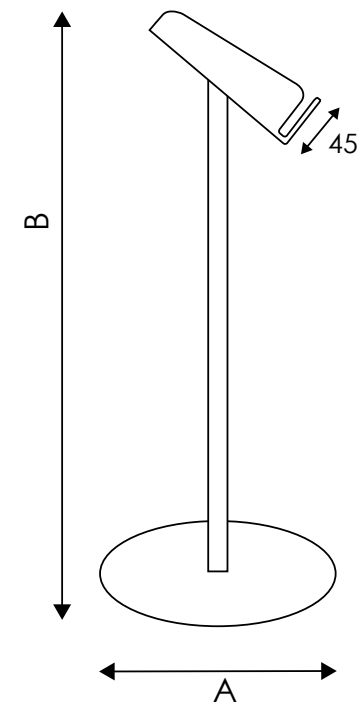

LGG06 - 09 - ESPOSITORI SERIE PLEXI

Epositori porta depliant da pavimento composti da base in metallo verniciato a polveri silver. Montante in alluminio anodizzato silver diametro 30 mm. Tasche in plexi per formato A4 orizzontale con possibilita' di scegliere la versione con crowner superiore intercambiabile A4 orizzontale.

DIMENSIONI PRODOTTO (mm)			
Codice	F.to tasche	Dim. struttura (AxB)	Cod. EAN
LGG06	A4 o	350x1430	0755899240616
LGG09	A4 o	350x1200	0755899240647