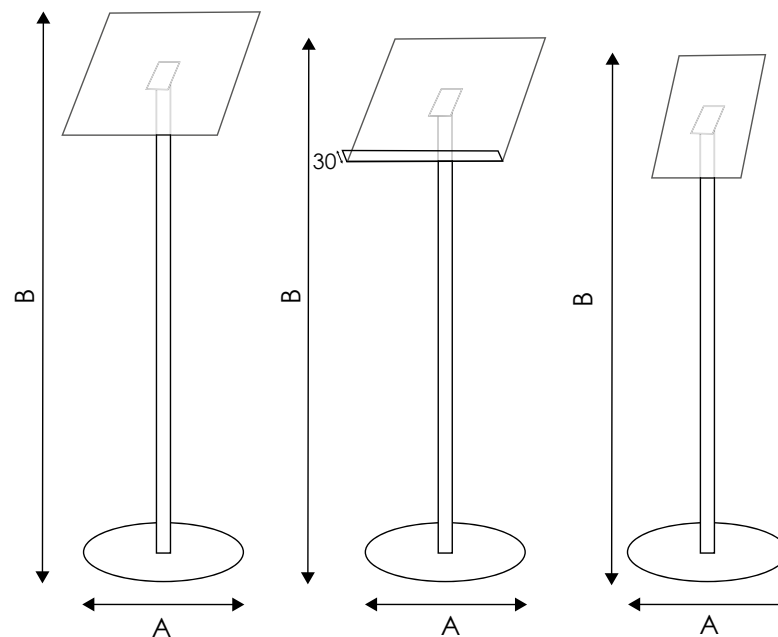

# LGG01 - 02 - 03 - ESPOSITORE SERIE PLEXY

Porta comunicazioni in acrilico su piantana con chiusura magnetica disponibili nei formati A4 (LGG01) e A3 (LGG02). La rotazione del pannello porta avvisi consente il posizionamento del messaggio sia in orizzontale, sia in verticale. Disponibile anche con leggito porta libro (LGG03), sempre interamente in acrilico.

DIMENSIONI PRODOTTO (mm)			
Codice	Formato	Dim. struttura (AxB)	Cod. EAN
<b>LGG01</b>	A4 v/o	1190 x 360Ø	0755899240555
<b>LGG02</b>	A3 v/o	1250 x 360Ø	0755899240562
<b>LGG03</b>	A3 o	1170 x 360Ø	0755899240579

MISURE IMBALLO (mm/kg)			
Codice	Dim. imballo	Peso art.	Peso art. e imballo
<b>LGG01</b>	420x1030x70	2,38	3,18
<b>LGG02</b>	420x1030x70	2,96	3,78
<b>LGG03</b>	420x1030x70	2,46	3,26