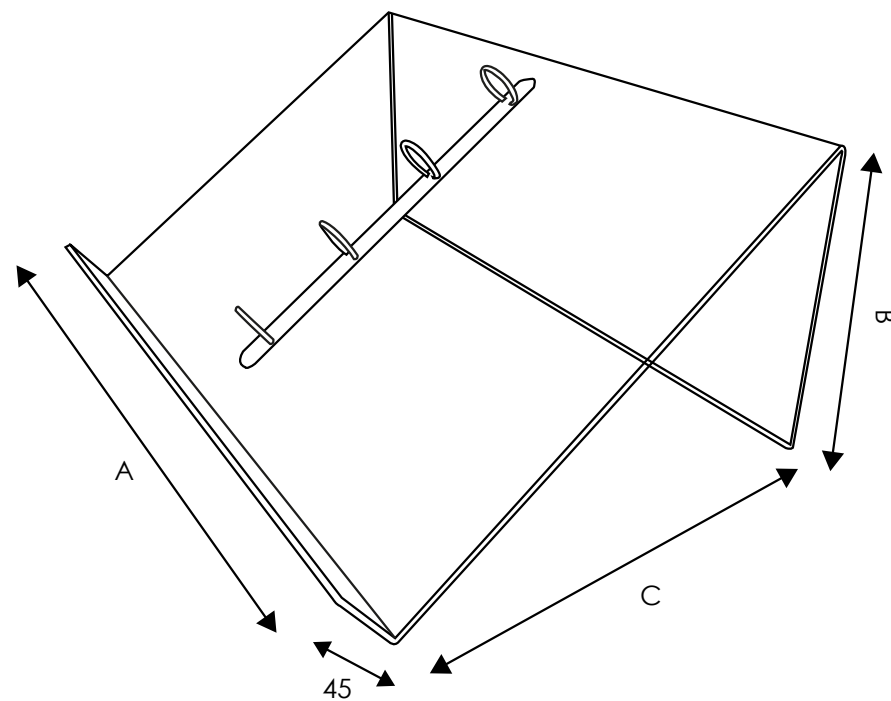

LGG05 - 05/A - LEGGIO DA TAVOLO

Leggio da tavolo in plexiglass trasparente spessore 4 mm con mensola reggi-libro da 45 mm. Disponibile nella versione standard o con anelli porta fogli.

DIMENSIONI PRODOTTO (mm)			
Codice	Anelli	Dim. struttura (AxBxC)	Cod. EAN
LGG05	NO	500x205x330	0755899240593
LGG05/A	SI	500x205x330	0755899240609