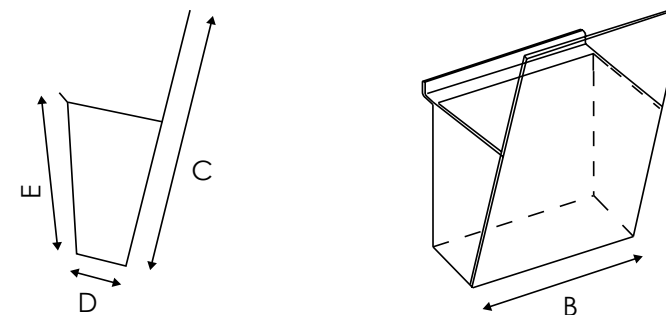

## Porta documenti murale A4, A5 e 1/3 A4. con barra in Alluminio

Porta depliant da parete composti da una guida in alluminio anodizzato silver e tasche in polistirene trasparente nei formati A4, A5 e 1/3 A4.

DIMENSIONI PRODOTTO FINITO (mm)					
Codice	Lunghezza (A)	N. tasche	F.to tasca	Dim. p. depliant (BxCxDxE)	Cod. EAN
<b>ACV701/E</b>	250	1	A4	234x250x40x165	0755899241903
<b>ACV702/E</b>	500	2	A4	234x250x40x165	0755899241910
<b>ACV703/E</b>	750	3	A4	234x250x40x165	0755899241927
<b>ACV704/E</b>	250	2	1/3 A4	125x160x40x95	0755899241934
<b>ACV705/E</b>	500	4	1/3 A4	125x160x40x95	0755899241941
<b>ACV706/E</b>	750	6	1/3 A4	125x160x40x95	0755899241958
<b>ACV707/E</b>	500	3	A5	175x160x40x95	0755899241965
<b>ACV708/E</b>	1000	6	A5	175x160x40x95	0755899241972
<b>ACV709/E</b>	1000	4	A4	234x250x40x165	0755899249282
<b>ACV710/E</b>	1250	5	A4	234x250x40x165	0755899249299

DIMENSIONI COMPONENTI (mm)					
Codice	Lunghezza (A)	F.to tasca	Dim. p. depliant (BxCxDxE)	Dim. tasca (FxG)	Cod. EAN
<b>BAR025/E</b>	250	-	-	-	0755899237876
<b>BAR050/E</b>	500	-	-	-	0755899237883
<b>BAR075/E</b>	750	-	-	-	0755899237920
<b>BAR100/E</b>	1000	-	-	-	0755899237890
<b>BAR125/E</b>	1250	-	-	-	0755899249190
<b>PDSA4/E</b>	-	A4	234x250x40x165	-	0755899241989
<b>PDSA5/E</b>	-	A5	164x160x40x95	-	0755899241996
<b>PDSA6/E</b>	-	1/3 A4	112x160x40x95	-	0755899242009
<b>ACVA70</b>	-	A4o	-	297x210	0755899242016
<b>ACVA7V</b>	-	A4v	-	210x297	0755899242023