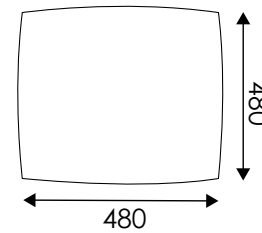

DESK001 - 002 - TAVOLINI PROMOZIONALI

Tavolino con superficie in plexi trasparente spessore 10 mm sagomato. Base Ø 450 mm in metallo verniciato a polveri silver con uno o due montanti a sezione ovale h 980 mm in alluminio anodizzato silver.

DIMENSIONI PRODOTTO (mm)			
Codice	Dimensioni tavolino	Dim. totali	Cod. EAN
DESK001	480x480x10	480x480x1000	0755899260263
DESK002	520x800x10	520x800x1000	0755899260270