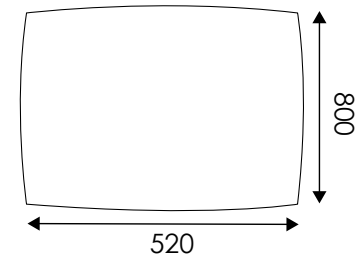

DESK001 - 002 - TAVOLINI PROMOZIONALI

Tavolino con superficie in plexi trasparente spessore 10 mm sagomato. Base Ø 450 mm in metallo verniciato a polveri silver con uno o due montanti a sezione ovale h 980 mm in alluminio anodizzato silver.

DIMENSIONI PRODOTTO (mm)			
Codice	Dimensioni tavolino	Dim. totali	Cod. EAN
DESK001	480x480x10	480x480x1000	0755899260263
DESK002	520x800x10	520x800x1000	0755899260270