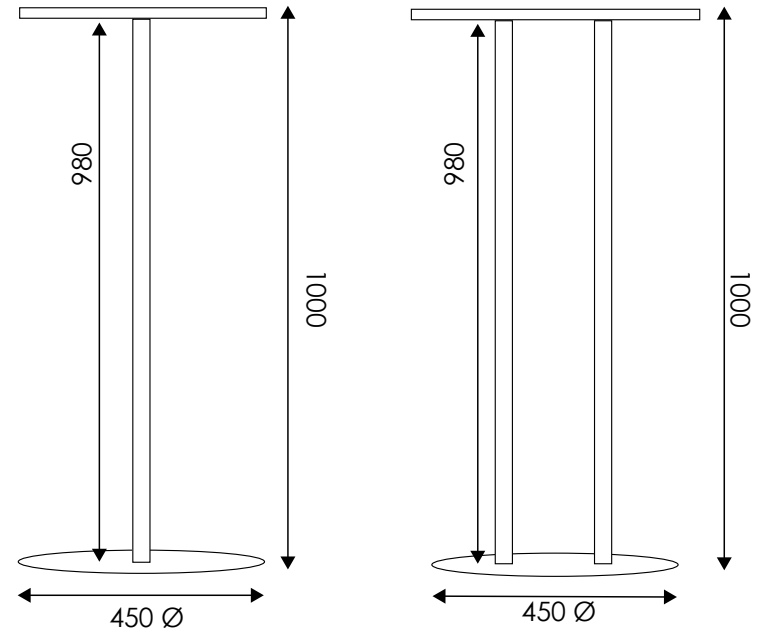

DESK001 - 002 - TAVOLINI PROMOZIONALI

Tavolino con superficie in plexi trasparente spessore 10 mm sagomato. Base Ø 450 mm in metallo verniciato a polveri silver con uno o due montanti a sezione ovale h 980 mm in alluminio anodizzato silver.

DIMENSIONI PRODOTTO (mm)			
Codice	Dimensioni tavolino	Dim. totali	Cod. EAN
DESK001	480x480x10	480x480x1000	0755899260263
DESK002	520x800x10	520x800x1000	0755899260270