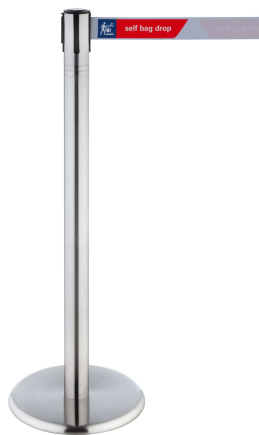

NUOVO !!! L'elegante soluzione di intercettazione

Fig. 1: GLA 360-S

Fig. 2: GLA 360-S dettaglio testa palo

DESCRIZIONE DEL PRODOTTO

Il palo di barriera GLA 360 è la nostra nuova opzione di barriera altamente flessibile. Grazie al fatto che la testa del palo può essere ruotata su entrambi i lati, la fettuccia è sempre perfettamente allineata.

Consegna: assemblato

POST COLORE

Vari materiali e finiture di colore disponibili. Su misura possibile.

COLORE CINTURINO

Colori standard della cintura disponibili, altri colori o stampa individuale su richiesta!

SPECIFICHE TECNICHE

Versione tubo post

Metallo, vari colori standard disponibili, in alternativa disponibile anche in acciaio inox, con testa girevole a 360°

piastra del pavimento

Cast, copertina in colore post

Piastra inferiore diametro

ca. 350 mm

Altezza della piastra del pavimento

ca. 20 mm

Altezza complessiva del palo

ca. 1000 mm

Peso totale compresa la cassetta della cintura

ca. 12,0-13,0 kg