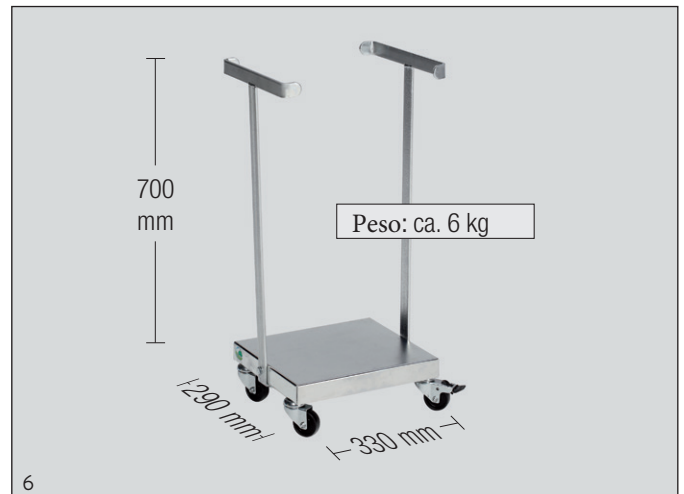

RACCOLTA RIFIUTI TIPO SH 60, SHR 60, SH 120 E SHR 120, FISSI O MOBILI

- Prodotto da parti in acciaio con piastra di base
- Protezione superficiale = zincatura
- Versione mobile con quattro ruote (due ruote con freno girevoli)
- SH 60 / SHR 60 per 60/70 litri. buste di plastica

Art.-Nr. 1125 (PU = 250 pezzi)

- SH 120 / SHR 120 per 120 litri. buste di plastica

Art.-Nr. 1121 (PU = 250 pezzi)

Fig.: SH 60, Art.-Nr. 3600 e SHR 120, Art.-Nr. 3603

	ART.-NR.
SH 60, stazionario per sacchi da 60/70 l	3600
SHR 60, mobile per sacchi da 60/70 l	3601
SH 120, fisso per sacchi da 120 l	3602
SHR 120, mobile per sacchi da 120 l	3603

Fornito singolarmente, confezionato in una scatola

Fig.: SHR 60, Art.-Nr. 3601

Fig.: SH 120, Art.-Nr. 3602