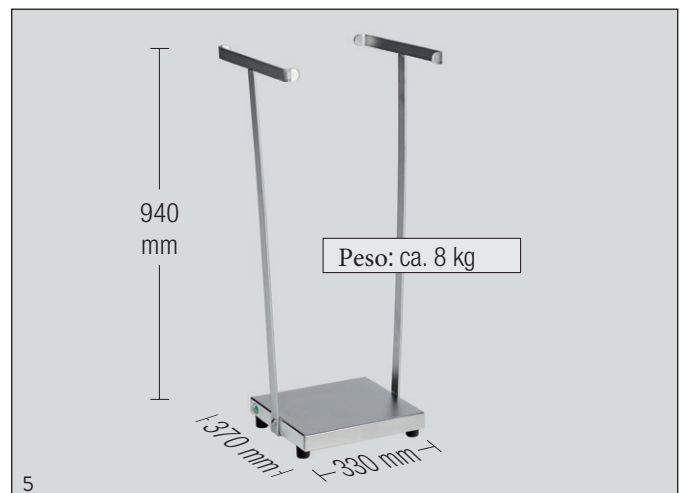

RACCOLTA RIFIUTI TIPO SH 60, SHR 60, SH 120 E SHR 120, FISSI O MOBILI

- Prodotto da parti in acciaio con piastra di base
- Protezione superficiale = zincatura
- Versione mobile con quattro ruote (due ruote con freno girevoli)
- SH 60 / SHR 60 per 60/70 litri. buste di plastica

Art.-Nr. 1125 (PU = 250 pezzi)

- SH 120 / SHR 120 per 120 litri. buste di plastica

Art.-Nr. 1121 (PU = 250 pezzi)

Fig.: SH 60, Art.-Nr. 3600 e SHR 120, Art.-Nr. 3603

	ART.-NR.
SH 60, stazionario per sacchi da 60/70 l	3600
SHR 60, mobile per sacchi da 60/70 l	3601
SH 120, fisso per sacchi da 120 l	3602
SHR 120, mobile per sacchi da 120 l	3603

Fornito singolarmente, confezionato in una scatola

Fig.: SHR 60, Art.-Nr. 3601

Fig.: SH 120, Art.-Nr. 3602