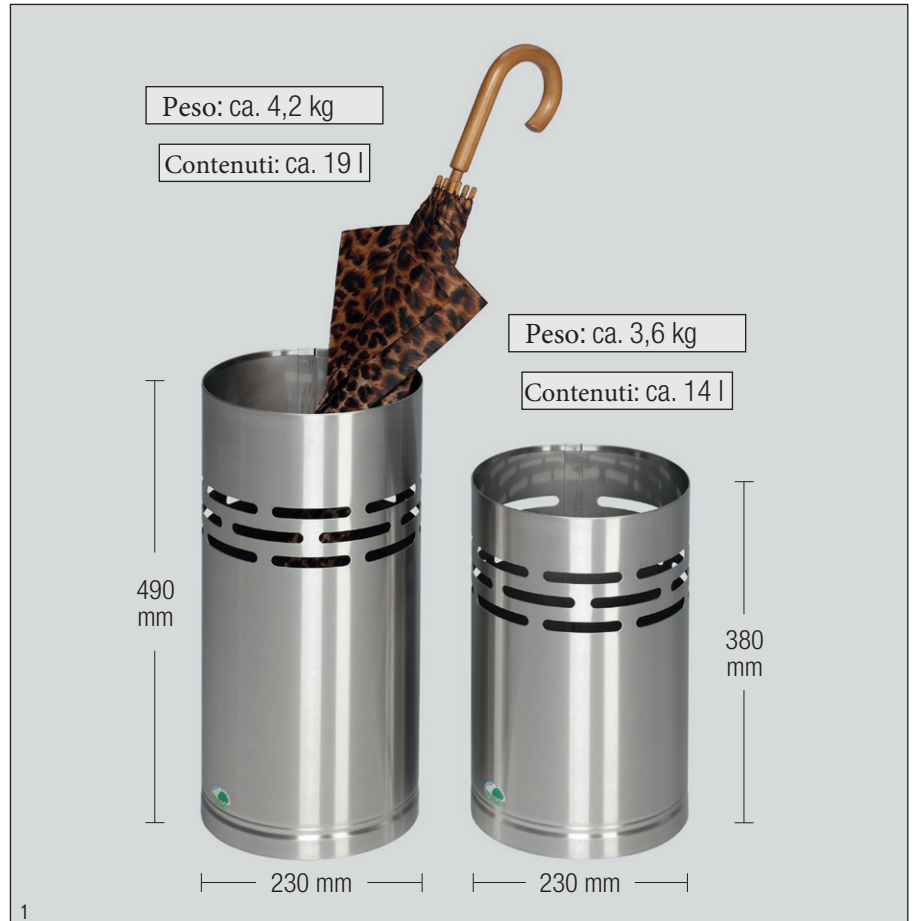

ACCIAIO INOX - DESIGN - DUO

PORTA OMBRELLO E CESTINO DEI RIFIUTI ABBINATO CON ATTRAENTE FUSTELLATA

Portaombrelli H 49

Prodotto con lamiere di acciaio inossidabile di alta qualità con punzonatura attraente. Acciaio inossidabile satinato spazzolato. Dotato di una ciotola per l'acqua in plastica rimovibile.

Art-Nr. 43700

Cestino per carta H 38

Prodotto con lamiere di acciaio inossidabile di alta qualità con punzonatura attraente. Acciaio inossidabile satinato spazzolato.

Art-Nr. 43701

Consegna singolarmente.

Confezionato in una scatola.

Fig.: Portaombrelli (43700)
e Cestino (43701)

H x T x B (mm) ca.:

Portaombrelli 525 x 250 x 250

cestino 400 x 245 x 245

1200 x 800

VE = 60

VE = 60