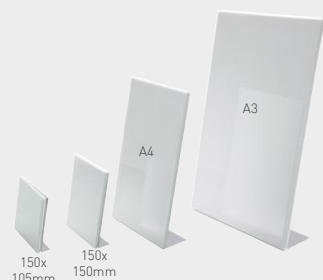

SMARTQUICK TABLE

ESPOSITORE DA BANCO PRIVO DI CORNICE

Una soluzione semplice ed efficace per esporre informazioni, menu, prezzi e molto altro ancora. La tasca è in policarbonato stampato a pressofusione e può essere aperta da entrambi i lati. La base, in alluminio anodizzato color argento, dona alla targa una leggera inclinazione per facilitare la lettura.

Policarbonato e alluminio: il massimo della qualità!

INFO

A	SMARTQUICK TABLE	1pc
1	SMQTBL105150	105x150
2	SMQTBL150150	150x150
3	SMQTBLA4	A4
4	SMQTBLA3	A3

Crea, stampa ed inserisci. La nostra tasca donerà professionalità anche alle tue stampe da ufficio.