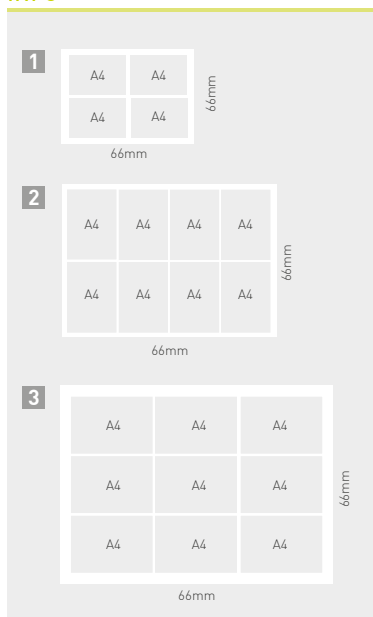

INFO

CLIPPER MAGNETIC

LAVAGNA MAGNETICA PORTAINFORMAZIONI

Clipper Magnetic ti permetterà di esporre le informazioni in modo ordinato e semplice. Una soluzione che unisce eleganza ed utilità in un unico prodotto, grazie alla fusione tra la cornice clipper e il pannello magnetico verniciato color bianco. Utilizza le calamite per mettere in evidenza i tuoi documenti, fogli informativi, volantini, brochure, ecc.

A	CLIPPER MAGNETIC	descrizione	1pc
1	YOLG700500	700x500mm (hxb), 4x4A4 verticali	
2	YOLGA1	594x841mm (hxb), 8x4A4 verticali	
3	YOLG1000700	1000x700mm (hxb), 9x4A4 orizzontali	

A	ACCESSORI	descrizione	1pc
4	MGSMTNCV	per biglietti da visita verticale	
5	MGSMTNCH	per biglietti da visita orizzontale	
6	MGSMTA6V	A6 verticale	
7	MGSMTA5V	A5 verticale	
8	CALAMITA20	1 box da 8 calamite diametro 20mm in alluminio	