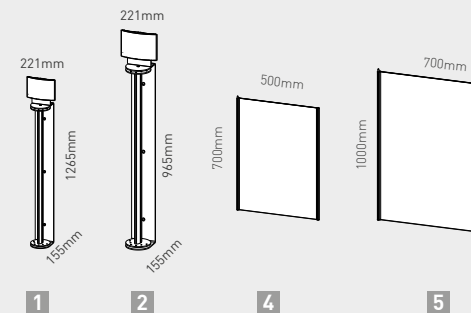

### PORTAINFORMAZIONI SFOGLIABILE

Espositore autoportante o con fissaggio a parete per poster di grande formato. maxilibro consente di inserire fino a 6 tasche bifacciali in acrilico trasparente. le tasche sono a chiusura magnetica. il supporto è dotato di due punti di rotazione che mantengono i poster perfettamente allineati. le tasche possono essere agganciate e sganciate dalla struttura senza utilizzare attrezzi.

Contiene fino a 10 poster di grande formato!

### INFO

Supporto a parete con tasche di misura 700x500mm o 1000x700mm (hxb). Struttura in metallo laccato color argento. Supporto per poster in acrilico trasparente, cornice in alluminio anodizzato color argento. Struttura autoportante in metallo laccato color argento satinato.

A	MAXILIBRO	descrizione	1pc
1	MLS100140	700x500mm wall support	
2	MLS1050140	1000x700mm wall support	
3	MLF1000700	1000x700mm floor	
A	TASCHE	descrizione	1pc
4	MLB1000700	700x500mm poster pocket	
5	MLB700500	1000x700mm poster pocket	