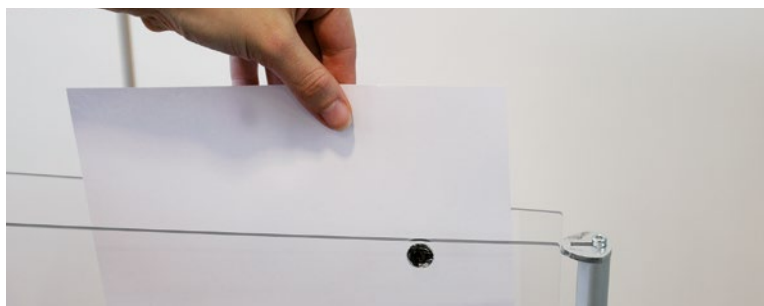

### PORTAINFORMAZIONI SFOGLIABILE

Espositore autoportante o con fissaggio a parete per poster di grande formato. maxilibro consente di inserire fino a 6 tasche bifacciali in acrilico trasparente. le tasche sono a chiusura magnetica. il supporto è dotato di due punti di rotazione che mantengono i poster perfettamente allineati. le tasche possono essere agganciate e sganciate dalla struttura senza utilizzare attrezzi.