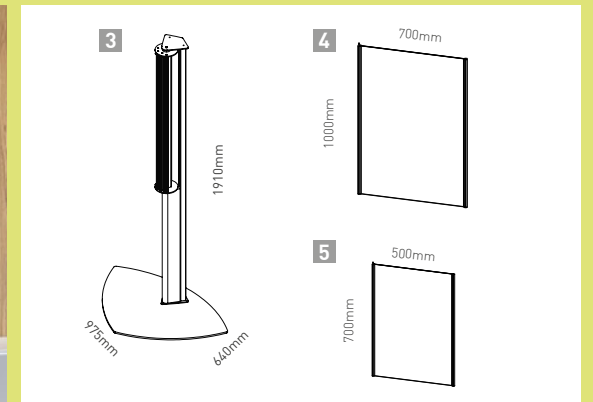

### PORTAINFORMAZIONI SFOGLIABILE

Espositore autoportante o con fissaggio a parete per poster di grande formato. maxilibro consente di inserire fino a 6 tasche bifacciali in acrilico trasparente. le tasche sono a chiusura magnetica. il supporto è dotato di due punti di rotazione che mantengono i poster perfettamente allineati. le tasche possono essere agganciate e sganciate dalla struttura senza utilizzare attrezzi.

Contiene fino a 10 poster di grande formato!

### INFO

Supporto a parete con tasche di misura 700x500mm o 1000x700mm (hxb). Struttura in metallo laccato color argento. Supporto per poster in acrilico trasparente, cornice in alluminio anodizzato color argento. Struttura autoportante in metallo laccato color argento satinato.