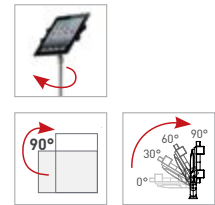

IT. fissare la ventosa su superficie lisce e pulite.

DE. saugnapf an glatten und sauberen oberflächen befestigen.

FR. fixer la ventouse sur surfaces lisses et propres.

IT. il tablet può essere rimosso con un click.

DE. das tablet kann mit nur einem klick abgenommen werden.

FR. la tablette peut être décrochée en un clic.

IT. utilizzabile con tablet di misura compresa tra 170 e 195mm.

DE. halterung universell einstellen: für tablets in den größen von 170-195mm.

FR. adaptable pour tablettes de dimensions comprises entre 170 et 195mm.

IT. semplice e veloce rotazione di 90° e sul proprio asse di 180°.

DE. schnell um 90° grad gedreht und bis zu 180° neigen.

FR. rotation de 90° et inclinaison de 180°, facile et rapide.

INFO

IT. sostegno in materiale plastico, ventosa trasparente Ø 80mm, asta telescopica d'alluminio anodizzato color argento, base in metallo laccata in color argento.

DE. halterung aus kunststoff, transparenter saugnapf Ø 80mm, teleskopstange silber eloxiertes aluminium, silber lackierte metallbasis.

FR. support en matière synthétique, ventouse transparente de Ø80mm, tige télescopique en aluminium anodisé et base métallique vernie, de couleur argentée.

A	PADMAN UNIVERS	1pc
1	PMNUN2301100SZ	
2	PMNUNSZ*	tablet holder