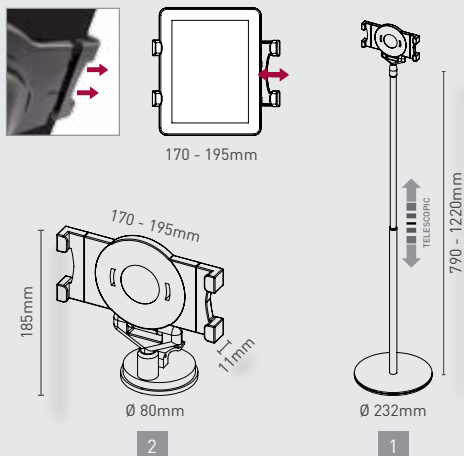

**FR.** la tablette peut être décrochée en un clic.

**IT.** utilizzabile con tablet di misura compresa tra 170 e 195mm.

**DE.** halterung universell einstellen: für tablets in den größen von 170-195mm.

**FR.** adaptable pour tablettes de dimensions comprises entre 170 et 195mm.

**IT.** semplice e veloce rotazione di 90° e sul proprio asse di 180°.

**DE.** schnell um 90° grad gedreht und bis zu 180° neigen.

**FR.** rotation de 90° et inclinaison de 180°, facile et rapide.

INFO

**IT.** sostegno in materiale plastico, ventosa trasparente Ø 80mm, asta telescopica d'alluminio anodizzato color argento, base in metallo laccata in color argento.

**DE.** halterung aus kunststoff, transparenter saugnapf Ø 80mm, teleskopstange silber eloxiertes aluminium, silber lackierte metallbasis.

**FR.** support en matière synthétique, ventouse transparente de Ø80mm, tige télescopique en aluminium anodisé et base métallique vernie, de couleur argentée.