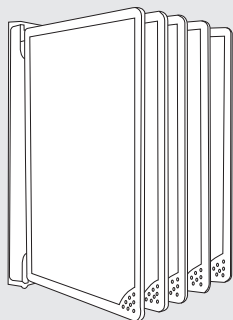

INFO

Inserisci la tua stampa! Rendi unico ed originale ogni ambiente

255mm

330mm

5 tasche A4 bifacciali in materiale plastico bianco/nero. Materiale per il montaggio incluso.

MENU

ESPOSITORE BIFACCIALE DA PARETE

Espositore da parete sfogliabile per 10 fogli A4. Ideale per menù, listini prezzi, orari di viaggio, istruzioni per il lavoro o sulla sicurezza. Grazie alle 5 tasche bifacciali, potrai mettere in bella mostra le tue informazioni e "sfogliarle" comodamente dalla parete.

*Sfogliabile...  
bifacciale...  
può contenere fino  
a 10 fogli!*

A MENU

descrizione

1pc

1 ZMEN5A4TR

5 A4 double side