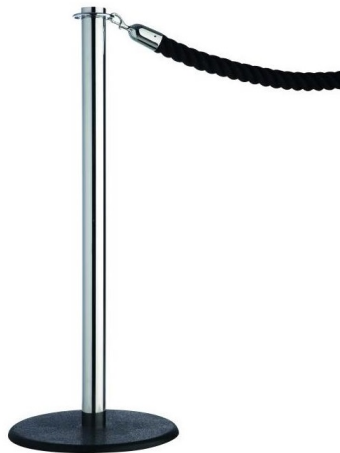

L'elegante soluzione di intercettazione

Aff'RS-901

.....9gYa d]X]Vc`cf]

8 9 G7 F =NCB9 `8 9 @DF C8 CHHC

Modello a tutto tondo dal design elegante per molteplici usi. Grazie alla sua copertura della piastra di base nera insensibile questo modello è garantito per adattarsi idealmente a qualsiasi ambiente. Ghirlanda discreta per tenere la corda (corda non inclusa nella fornitura).

DCGH'7 C @CF9

Altre versioni su richiesta

7 CF89

Ci sono corde di velluto o corde in diversi colori e lunghezze standard con ganci diversi (semplice gancio o moschettone) disponibile. Versioni speciali su richiesta!

GD97 = =7 < 9 `H97 B=7 < 9

X^!•q }^Á à[Á[•c

&[{ aa Á Áa [áã : aa Á [| Á c] }^

Úã daá^|Á aqã ^}q

Piastra di base in ghisa nera
cover di plastica

Piastra inferiore diametro

ca. 360 mm

Altezza complessiva del palo

ca. 935 mm

Peso totale ca.

ca. 10 kg